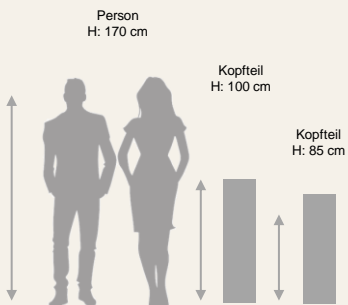

200 x 85 x 20 cm

270 x 85 x 20 cm

200 x 100 x 20 cm

270 x 100 x 20 cm

1.159,00 €

389,00 €

479,00 €

439,00 €

Kopfkissen & -bezüge

Ergonomische
Kopfkissen aus
Memory Schaum

Nackenkissen

Seitenschläferkissen

Reisekissen

Rücken-Stretch-Kissen

	Nackenkissen	Seitenschläferkissen	Reisekissen	Rücken-Stretch-Kissen
Größen	60x40x11/10 cm	53x32x12/6 cm	45x24x11 cm	
Preis Kissen	149,00 €	159,00 €	69,00 €	Wert i.H.v. 49,00 €
Preis Ersatzbezug	29,90 €	31,90 €	26,90 €	-
Lieferung per Spedition	Nur mit Schlafsystem	Nur mit Schlafsystem	Nur mit Schlafsystem	-
Lieferung per Versand*	zzgl. 7,90 €	zzgl. 7,90 €	zzgl. 7,90 €	Exklusives Gastgeschenk

Daunendecken

Decken mit wählbaren
Schlafklima-Optionen –
für jedes
Wärmebedürfnis & jede
Jahreszeit

Sommerdecke
Kammern steglos

Ganzjahresdecke
Kammern mit 2 cm Steg

Winterdecke
Kammern mit 6 cm Steg

Größen	Sommerdecke Kammern steglos	Ganzjahresdecke Kammern mit 2 cm Steg	Winterdecke Kammern mit 6 cm Steg
135 x 200 cm	200 g / 7x10 Kammern 499,00 €	550 g / 4x6 Kammern 729,00 €	910 g / 4x6 Kammern 939,00 €
140 x 200 cm	200 g / 7x10 Kammern 499,00 €	550 g / 4x6 Kammern 729,00 €	910 g / 4x6 Kammern 939,00 €
155 x 200 cm	250 g / 8x10 Kammern 529,00 €	670 g / 4x6 Kammern 839,00 €	1030 g / 4x6 Kammern 1.159,00 €
155 x 220 cm	300 g / 8x10 Kammern 579,00 €	790 g / 4x6 Kammern 949,00 €	1150 g / 4x6 Kammern 1.209,00 €
200 x 200 cm	350 g / 10x10 Kammern 719,00 €	900 g / 6x6 Kammern 1.209,00 €	1370 g / 6x6 Kammern 1.459,00 €
200 x 220 cm	400 g / 10x11 Kammern 829,00 €	990 g / 6x6 Kammern 1.389,00 €	1510 g / 6x6 Kammern 1.679,00 €
Lieferung per Spedition	Nur mit Schlafsystem	Nur mit Schlafsystem	Nur mit Schlafsystem
Lieferung per Versand	zzgl. 11,90 €	zzgl. 11,90 €	zzgl. 11,90 €
Aufpreis Sondergröße	Auf Anfrage	Auf Anfrage	Auf Anfrage