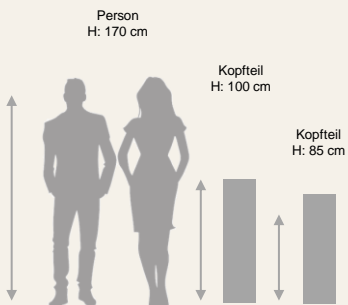

200 x 85 x 20 cm

270 x 85 x 20 cm

200 x 100 x 20 cm

270 x 100 x 20 cm

1.159,00 €

389,00 €

479,00 €

439,00 €

Kopfkissen & -bezüge

Ergonomische
Kopfkissen aus
Memory Schaum

Nackenkissen

Seitenschläferkissen

Reisekissen

Rücken-Stretch-Kissen

	Nackenkissen	Seitenschläferkissen	Reisekissen	Rücken-Stretch-Kissen
Größen	60x40x11/10 cm	53x32x12/6 cm	45x24x11 cm	
Preis Kissen	149,00 €	159,00 €	69,00 €	Wert i.H.v. 49,00 €
Preis Ersatzbezug	29,90 €	31,90 €	26,90 €	-
Lieferung per Spedition	Nur mit Schlafsystem	Nur mit Schlafsystem	Nur mit Schlafsystem	-
Lieferung per Versand*	zzgl. 9,90 €	zzgl. 9,90 €	zzgl. 9,90 €	Exklusives Gastgeschenk

Daunendecken

Decken mit wählbaren
Schlafklima-Optionen –
für jedes
Wärmebedürfnis & jede
Jahreszeit

Sommerdecke
Kammern steglos

Ganzjahresdecke
Kammern mit 2 cm Steg

Winterdecke
Kammern mit 6 cm Steg

Größen	Sommerdecke Kammern steglos	Ganzjahresdecke Kammern mit 2 cm Steg	Winterdecke Kammern mit 6 cm Steg
135 x 200 cm	200 g / 7x10 Kammern 499,00 €	550 g / 4x6 Kammern 729,00 €	910 g / 4x6 Kammern 939,00 €
140 x 200 cm	200 g / 7x10 Kammern 499,00 €	550 g / 4x6 Kammern 729,00 €	910 g / 4x6 Kammern 939,00 €
155 x 200 cm	250 g / 8x10 Kammern 529,00 €	670 g / 4x6 Kammern 839,00 €	1030 g / 4x6 Kammern 1.159,00 €
155 x 220 cm	300 g / 8x10 Kammern 579,00 €	790 g / 4x6 Kammern 949,00 €	1150 g / 4x6 Kammern 1.209,00 €
200 x 200 cm	350 g / 10x10 Kammern 719,00 €	900 g / 6x6 Kammern 1.209,00 €	1370 g / 6x6 Kammern 1.459,00 €
200 x 220 cm	400 g / 10x11 Kammern 829,00 €	990 g / 6x6 Kammern 1.389,00 €	1510 g / 6x6 Kammern 1.679,00 €
Lieferung per Spedition	Nur mit Schlafsystem	Nur mit Schlafsystem	Nur mit Schlafsystem
Lieferung per Versand	zzgl. 11,90 €	zzgl. 11,90 €	zzgl. 11,90 €
Aufpreis Sondergröße	Auf Anfrage	Auf Anfrage	Auf Anfrage