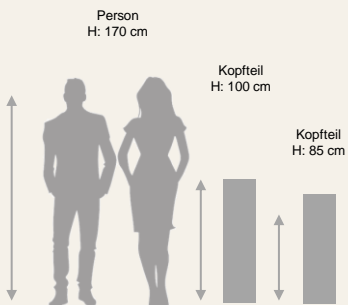

Foamspring™ Bett

Reines Schaumstoff
Bett als Basis für das
Boxspring
Schlafsystem –
konfigurierbar aus
Unterbau & Kopfteil

Unterbau	Kopfteil niedrig, schmal	Kopfteil niedrig, überstehend	Kopfteil hoch, schmal	Kopfteil hoch, überstehend
140 x 200 x 35 cm CHF 919,00	140 x 85 x 20 cm CHF 339,00	180 x 85 x 20 cm CHF 409,00	140 x 100 x 20 cm CHF 399,00	180 x 100 x 20 cm CHF 479,00
160 x 200 x 35 cm CHF 1.039,00	160 x 85 x 20 cm CHF 379,00	210 x 85 x 20 cm CHF 479,00	160 x 100 x 20 cm CHF 439,00	210 x 100 x 20 cm CHF 539,00
180 x 200 x 35 cm CHF 1.209,00	180 x 85 x 20 cm CHF 409,00	240 x 85 x 20 cm CHF 519,00	180 x 100 x 20 cm CHF 479,00	240 x 100 x 20 cm CHF 579,00
200 x 200 x 35 cm CHF 1.339,00	200 x 85 x 20 cm CHF 449,00	270 x 85 x 20 cm CHF 549,00	200 x 100 x 20 cm CHF 509,00	270 x 100 x 20 cm CHF 609,00

Lieferung per
Spedition*

zzgl. CHF 159,00

Lieferung per
Versand

Nicht möglich

Aufpreis
Sondergrößen**

Auf Anfrage

Referenzgrößen Kopfteil